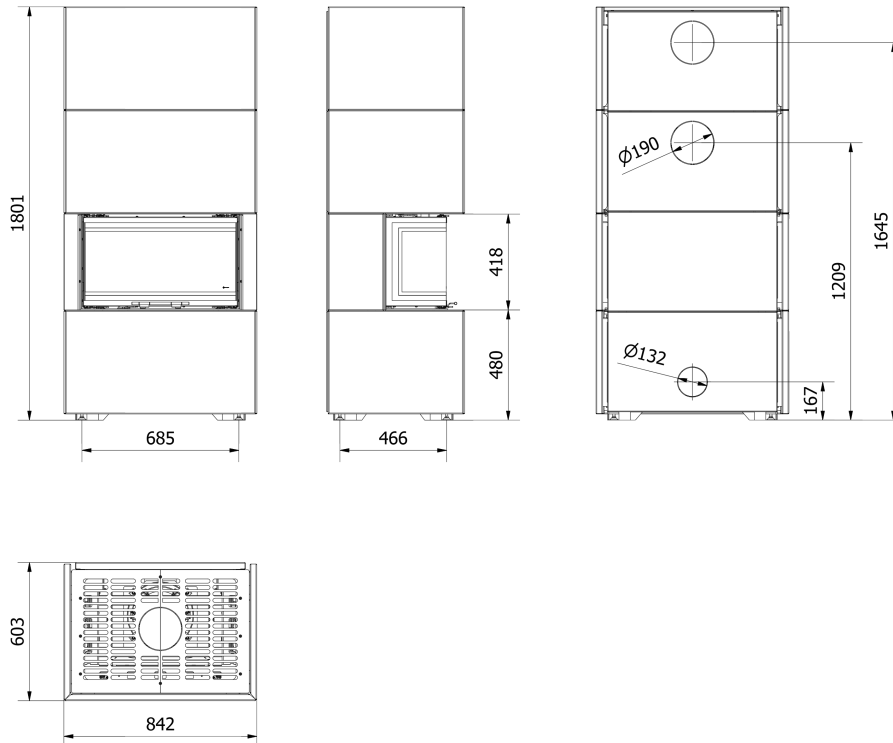

5 LAT GWARANCJI... i nie martwisz się o nic!

Jesteśmy pewni jakości naszych urządzeń. Dlatego oferujemy Ci aż 5-letnią gwarancję na wkład kominkowy NBC 7. Stawiając na nasz produkt zapewniasz sobie spokój, bezproblemowe użytkowanie i zadowolenie z zakupu.

rysunek techniczny

Parametry kominka SIMPLE 8 BS

Dane techniczne

Moc nominalna (kW): 7,0

Zakres mocy grzewczej (kW): 3.0 - 9.0

Sprawność cieplna (%): 83,0

Średnica wylotu spalin (mm): 160

Spełnia kryteria EKOPROJEKTU: Tak

Przeznaczony do rekuperacji: Tak

Rodzaj paliwa: seasoned hardwood (moisture $\leq 20\%$), abgelagertes hartholz (feuchtigkeit $\leq 20\%$), bois dur séché (humidité $\leq 20\%$), madera dura sazonada (humedad $\leq 20\%$), sezonowane drewno liściaste (wilgotność $\leq 20\%$), legno duro stagionato (umidità $\leq 20\%$), legno duro stagionato (umidità $\leq 20\%$), высушенная лиственная древесина (влажность $\leq 20\%$)

Emisja CO (przy 13% O₂): $\leq$ podawana w %0,10

Temperatura spalin (°C): 199,0

Max długość polan (cm): 40

Emisja pyłków (pył) (mg/Nm³): 29,0

Zgodność z normą BImSchV 2: Tak

Współczynnik efektywności energetycznej: EEI105,40

Rodzaj przeszlenia: corner, ecke, coin, esquina, narożne, angolo, roh, корневой

Otwieranie drzwi: lifted up, hochgehoben, levé, sollevata, do góry, sollevata, zvedl, поднятый

Materiał wykonania: steel, stahl, acier, acero, stal, acciaio, ocel, стальной

Szerokość (cm): 84,20

Wysokość (cm): 180,10

Głębokość (cm): 60,30

Dołot powietrza: Tak

Wyłożenie komory spalania: Tak

Popielnik: Tak

Ozdobna szyba typu glass: Tak

Typ obudowy: modular housing, modulares gehäuse, logement modulaire, carcasa modular, obudowa modułowa, alloggiamento modulare, modulární bydlení, модульный корпус

Model wkładu: nbc