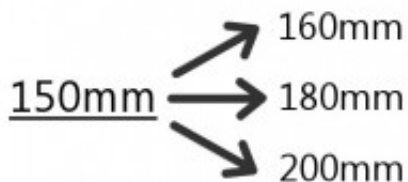

Link do produktu: <https://www.sklepkominex.pl/przejscie-bertrams-150mm-p-395.html>

Przeście BERTRAMS 150mm

Cena **115,00 zł**

Producent **Bertrams**

Średnica  **Wybierz średnicę**

Opis produktu

Przeście BERTRAMS 150mm →160mm, 180mm, 200mm

Parametry oferowanego przejścia:

- odporność termiczna 1000°C
- grubość blachy 2mm

W zakładce "do pobrania" można pobrać deklarację właściwości produktów Bertrams.

Przed dodaniem do koszyka wybierz odpowiednią średnicę komina: 160, 180, 200 [mm] z listy rozwijanej powyżej.

Średnica komina: 160mm , 180mm , 200mm